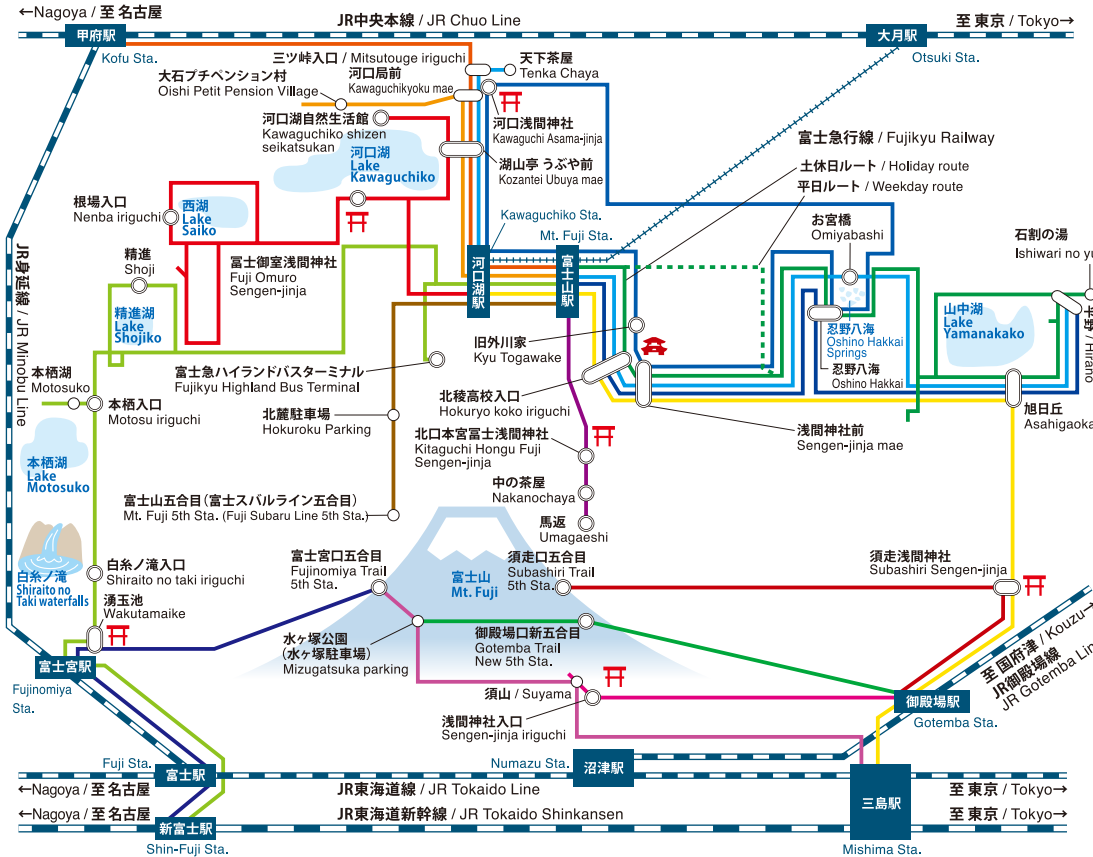

富士山周辺路線バスルート

Mt. Fuji and surrounds bus routes

凡例 Legend

- 河口湖周遊レトロバス
Retro Bus for cruising around Lake Kawaguchiko
- 河口湖・西湖周遊レトロバス
Retro Bus for cruising around Lake Kawaguchiko / Lake Saiko
- 富士山駅～河口湖駅～甲府駅
Mt. Fuji Sta. ~ Kawaguchiko Sta. ~ Kofu Sta.
- 河口湖駅～三ツ峠入口～天下茶屋
Kawaguchiko Sta. ~ Mitsutouge Iriguchi ~ Tenkachaya
- 富士山駅～河口湖駅～大石プチペンション村～芦川農産物直売所
Mt. Fuji Sta. ~ Kawaguchiko Sta. ~ Oishi Petit Pension Village ~ Ashikawa Nouseanbutsu Chokubaiyjo
- 富士山駅～河口湖駅～精進～本栖湖～白糸の滝入口～富士宮駅～新富士駅
Mt. Fuji Sta. ~ Kawaguchiko Sta. ~ Shoji ~ Motosuko ~ Shiraito no taki Iriguchi ~ Fujinomiya Sta. ~ Shin-Fuji Sta.
- ふじつ湖号(土日ルート)
Fujikko-go (Holiday route)
- ふじつ湖号(平日ルート)
Fujikko-go (Weekday route)
- 富士山駅～お宮橋～内野～旭日丘～平野
Mt. Fuji Sta. ~ Omiyabashi ~ Ucheno ~ Asahigaoka ~ Hirano
- 富士山駅～忍野八海～膳棚～旭日丘～平野
Mt. Fuji Sta. ~ Oshino Hakkai ~ Zandana ~ Asahigaoka ~ Hirano
- 河口湖駅～富士山駅～旭日丘～御殿場駅～三島駅
Kawaguchiko Sta. ~ Mt. Fuji Sta. ~ Asahigaoka ~ Gotemba Sta. ~ Mishima Sta.
※このルートは全便、御殿場駅で乗り換えとなります。
(Please change the bus at Gotemba Sta.)
- 馬返バス
Umagashi Bus
- 富士山世界遺産ループバス
Mt. Fuji-World Heritage Loop Bus
- 御殿場駅～十里木 / 御殿場駅～ぐりんぱ
Gotemba Sta. ~ Jurigi / Gotemba Sta. ~ Grinpa
- 富士山駅～河口湖駅～富士山五合目 ※山梨県
Mt. Fuji Sta. ~ Kawaguchiko Sta. ~ Mt. Fuji 5th Sta. ~ Yamanashi Prefecture
- 新富士駅・富士宮駅～富士山五合目
Shin-Fuji Sta. ~ Fujinomiya Sta. ~ Fujinomiya Trail 5th Sta.
- 御殿場駅～御殿場口新五合目～水ヶ塚公園
Gotemba Sta. ~ Gotemba Trail New 5th Sta. ~ Mizugatsuka Parking
- 御殿場駅～須走口五合目
Gotemba Sta. ~ Subashiri Trail 5th Sta.
- 三島駅～裾野駅入口～須山～富士サファリパーク～ぐりんぱ～水ヶ塚公園～富士山五合目
Mishima Sta. ~ Susono Sta. Entrance ~ Suyama ~ Fuji Safari Park ~ Grinpa ~ Mizugatsuka ~ Fujinomiya Trail 5th Sta.
- JR線
JR Line
- 富士急行線
Fujikyu Railway